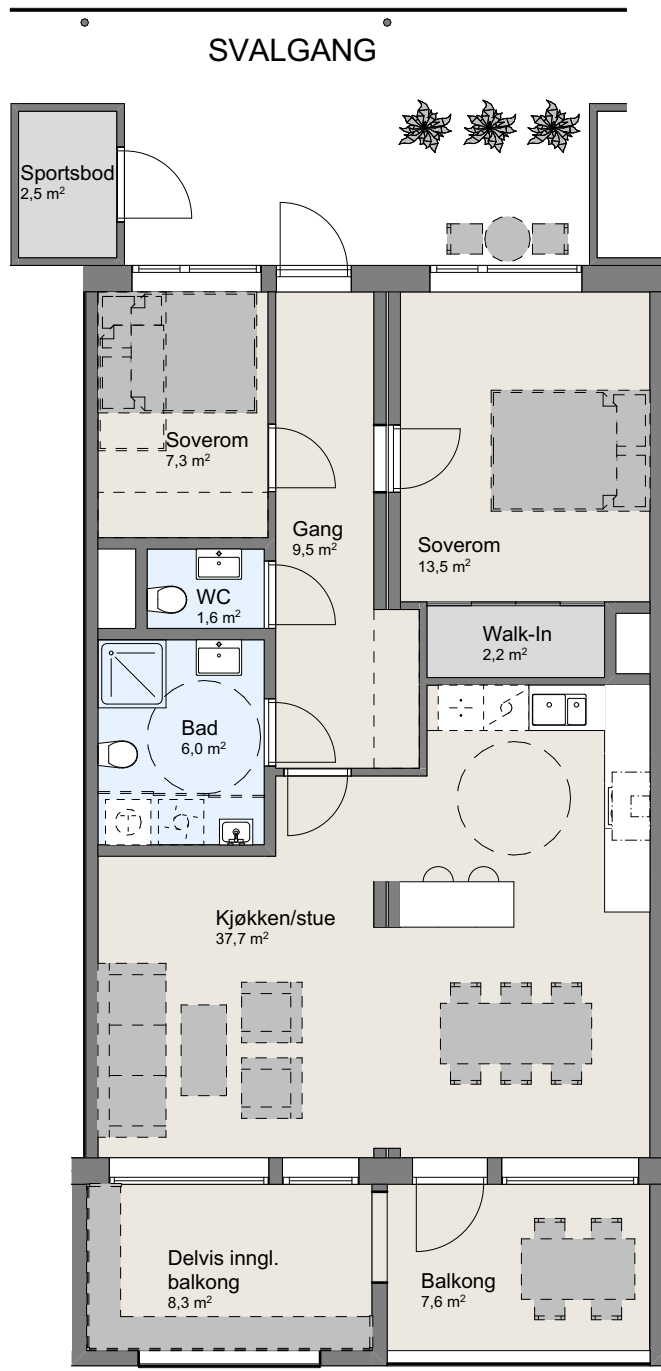

203

2. etg

3-roms

BRA: 83,6 m²
BRA*: 91,9 m²
P-rom: 80,7 m²
Balkong: 7,6 m²
Delvis innglasset
balkong: 8,3 m²
*inkludert delvis
innglasset balkong

	Tromsø: Grønnegata 65 , Pb 1232, 9262 Tromsø Oslo: Arbeidersamfunnetspl. 1, 0181 Oslo	Prosjektnavn: Lønnegaarden Terrasse	Tiltakshaver: Eiendomsgruppen AS	Dato: 13.11.2020	
	E-post: post@atpa.no Org nr 986 676 813		Tegning: Leilighet 203	Mål 1:100, 1:1500	Format: A4